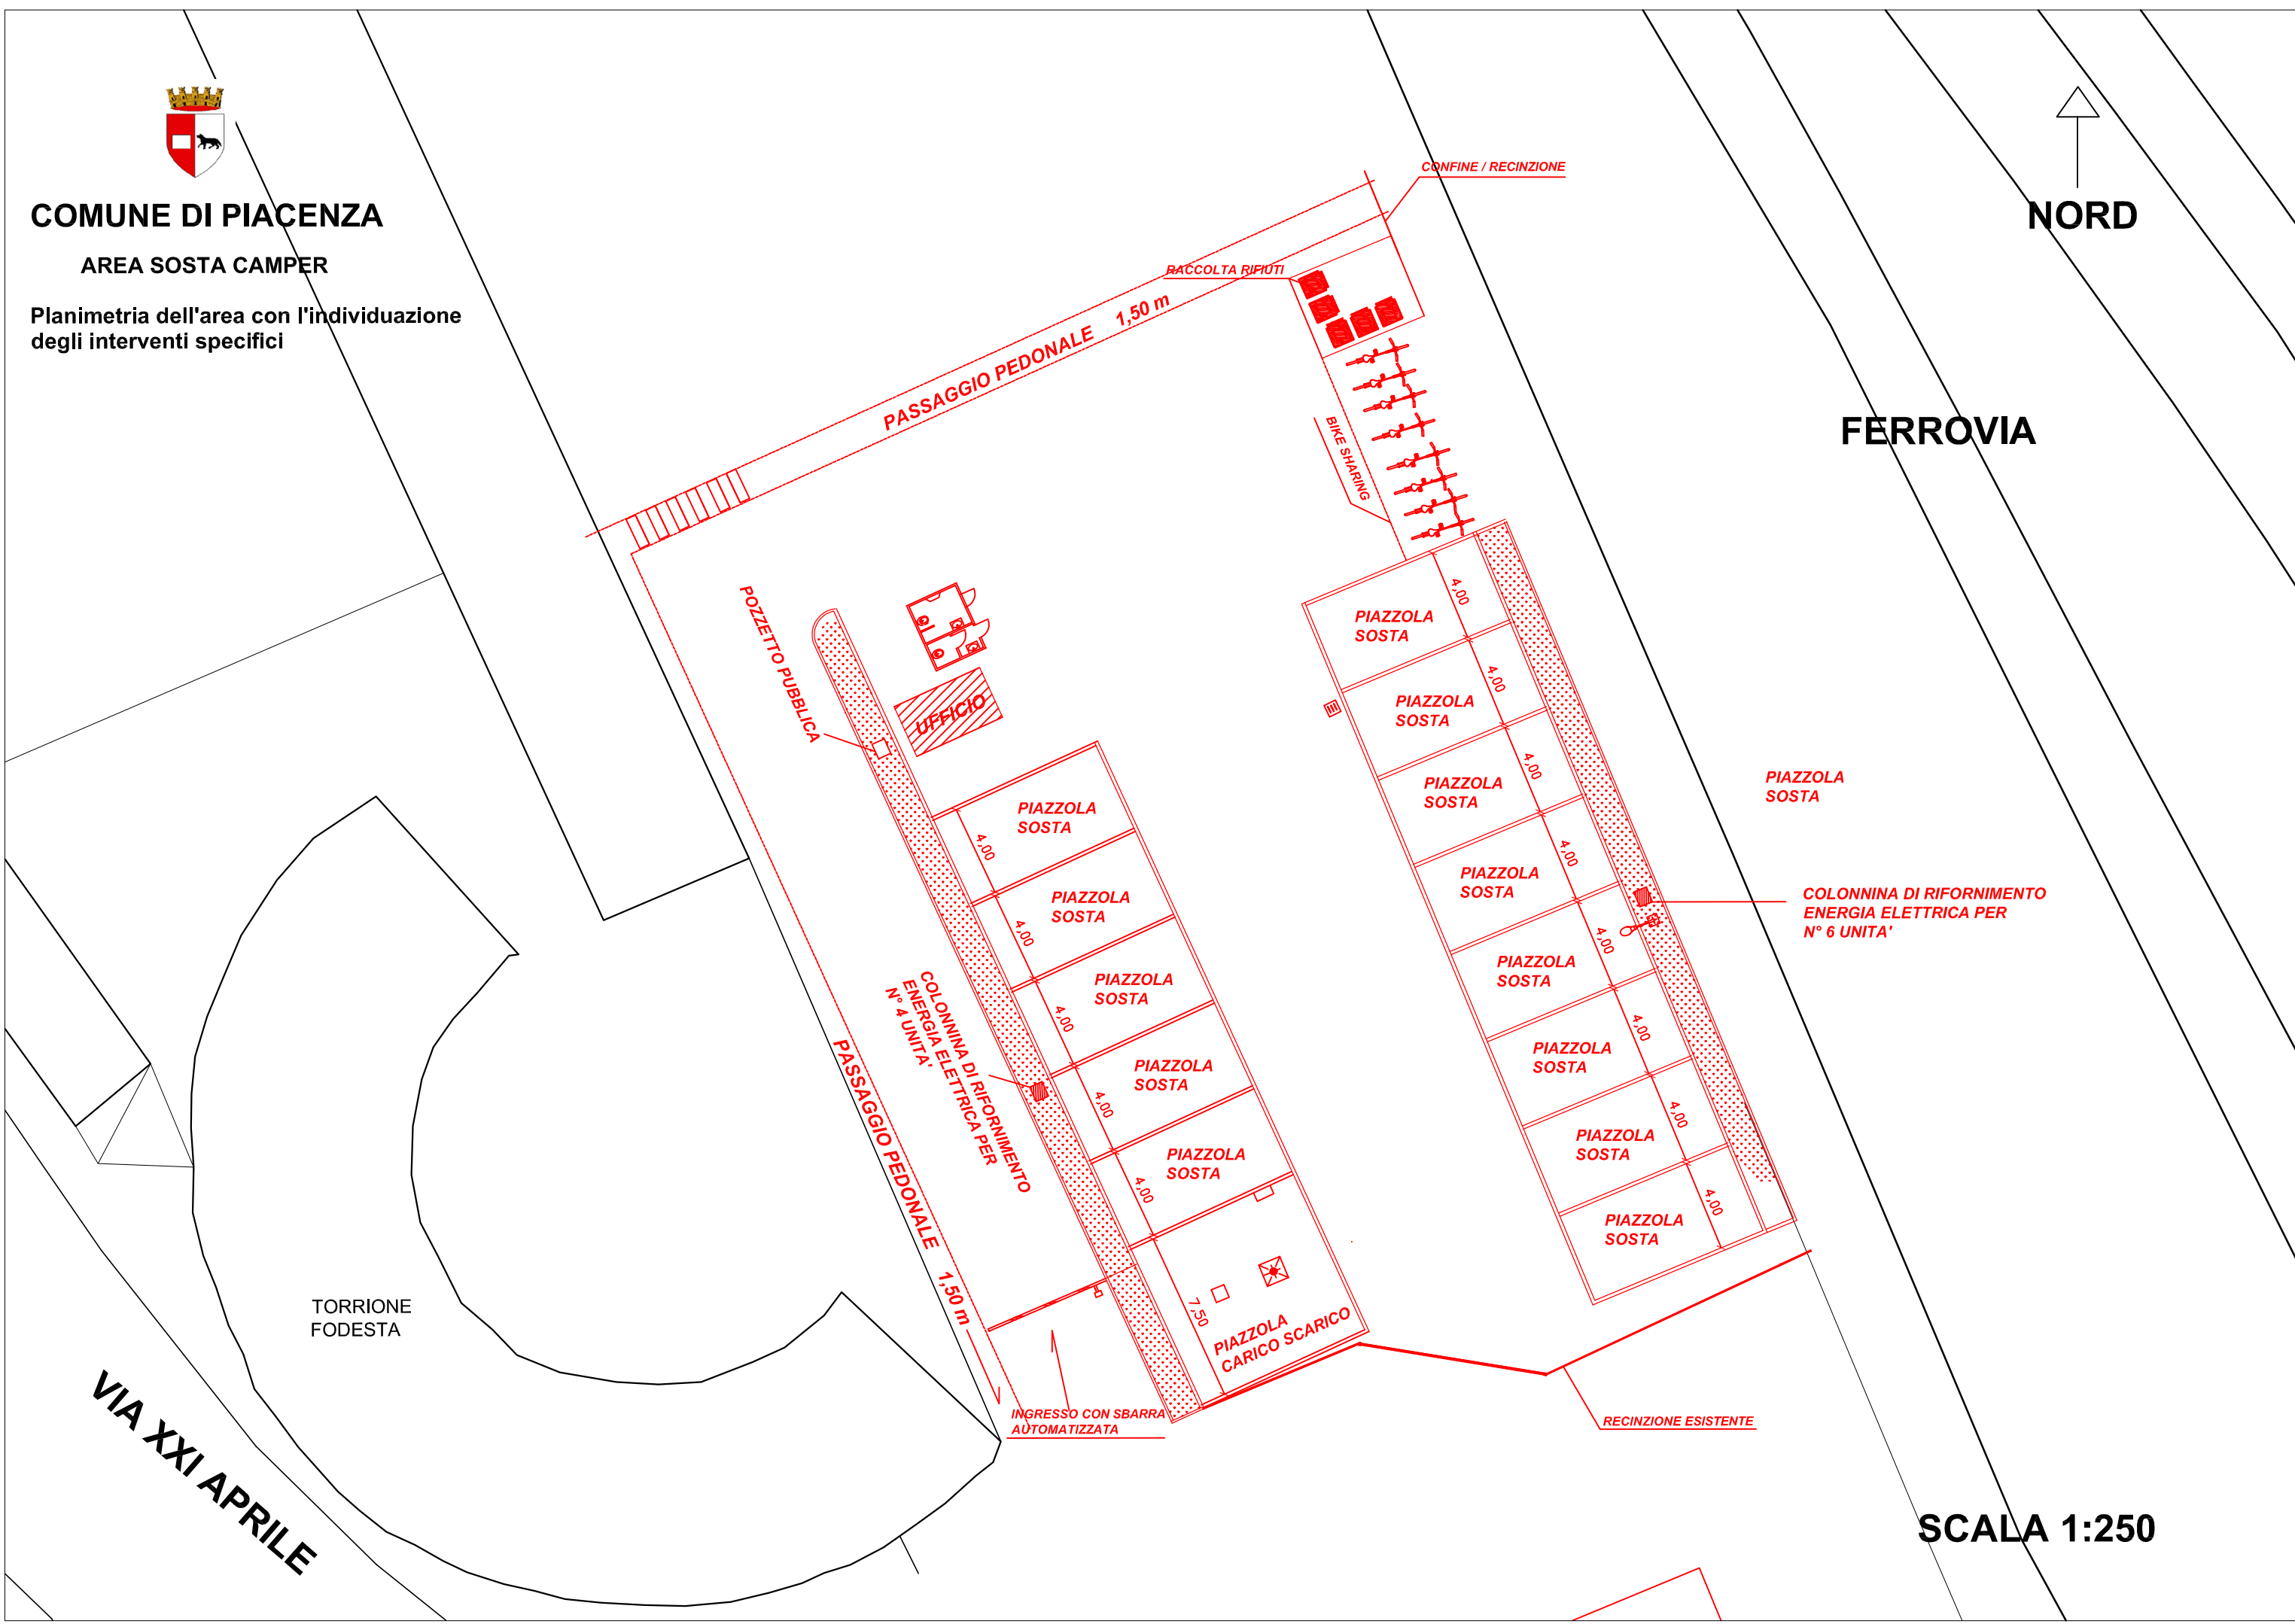

COMUNE DI PIACENZA

AREA SOSTA CAMPER

Planimetria dell'area con l'individuazione degli interventi specifici

SCALA 1:250